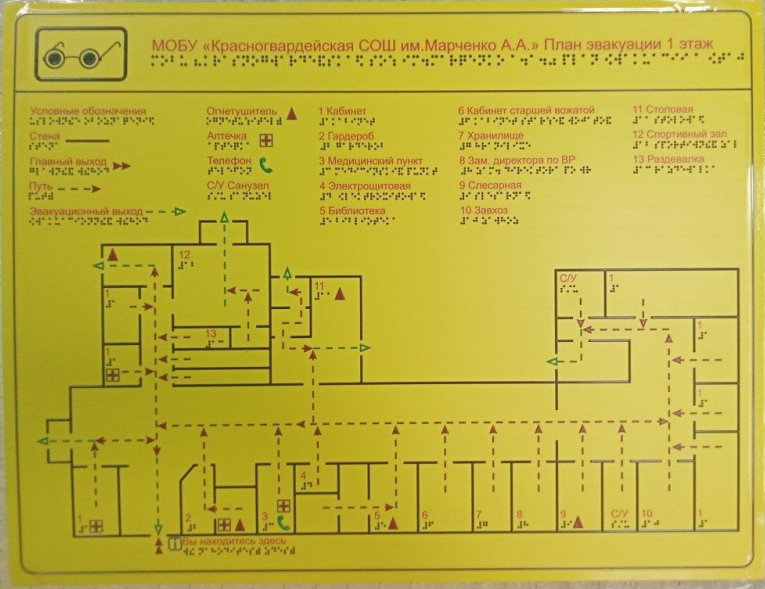

Обеспечение беспрепятственного доступа в здания образовательной организации

Здание школы и филиала оборудовано пандусами и тактильными табличками для обеспечения беспрепятственного доступа

МУНИЦИПАЛЬНОЕ БЮДЖЕТНОЕ ОБЩЕОБРАЗОВАТЕЛЬНОЕ УЧРЕЖДЕНИЕ
«КРАСНОГВАРДЕЙСКАЯ СРЕДНЯЯ ОБЩЕОБРАЗОВАТЕЛЬНАЯ ШКОЛА
 ИМЕНИ ГЕРОЯ РОССИЙСКОЙ ФЕДЕРАЦИИ МАРЧЕНКО АНТОНА АЛЕКСАНДРОВИЧА»
 Бузулукского района Оренбургской области

РЕЖИМ РАБОТЫ:
 Понедельник - пятница с 08.00 до 20.00
 Суббота с 08.00 до 15.00
 Воскресенье выходной

461035, ОРЕНБУРГСКАЯ ОБЛАСТЬ, БУЗУЛУКСКИЙ РАЙОН,
 ПОСЕЛОК КРАСНОГВАРДЕЕЦ, УЛИЦА СОВЕТСКАЯ, ДОМ 9

МУНИЦИПАЛЬНОЕ БЮДЖЕТНОЕ ОБЩЕОБРАЗОВАТЕЛЬНОЕ УЧРЕЖДЕНИЕ